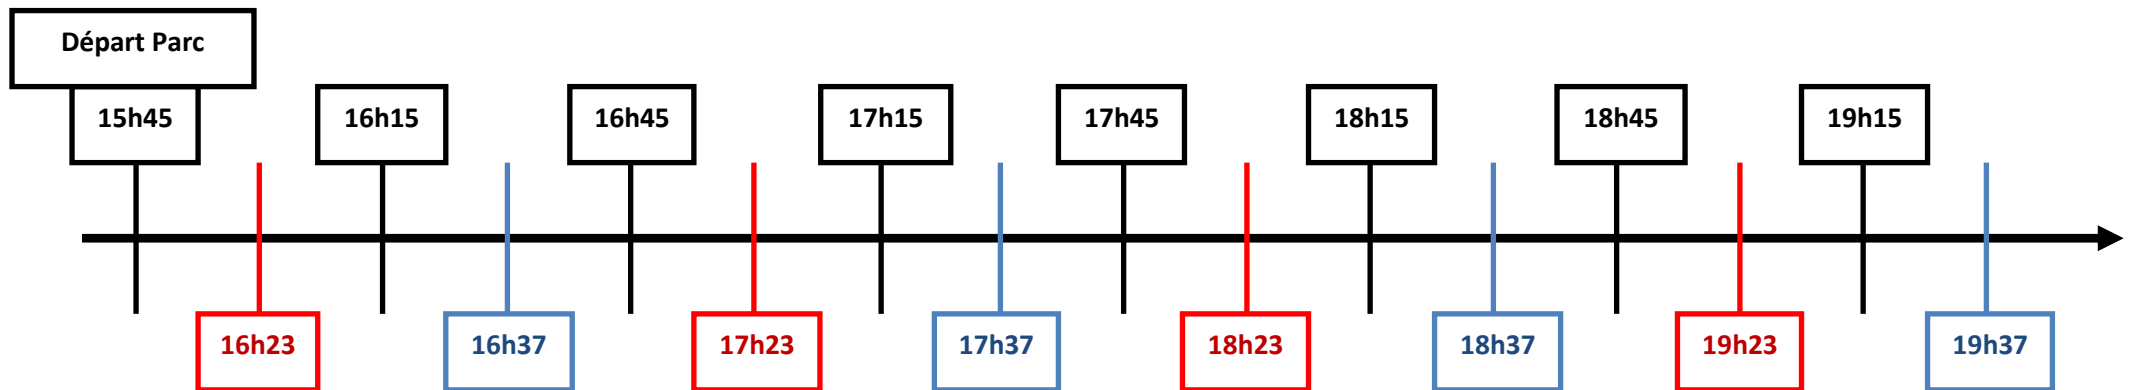

Trajet Samedi Matin Gare / Parc

Navette

Arrivée de Bordeaux

Arrivée d'Arcachon

Trajet Samedi Soir Parc / Gare

Navette

Départ Bordeaux

Départ Arcachon