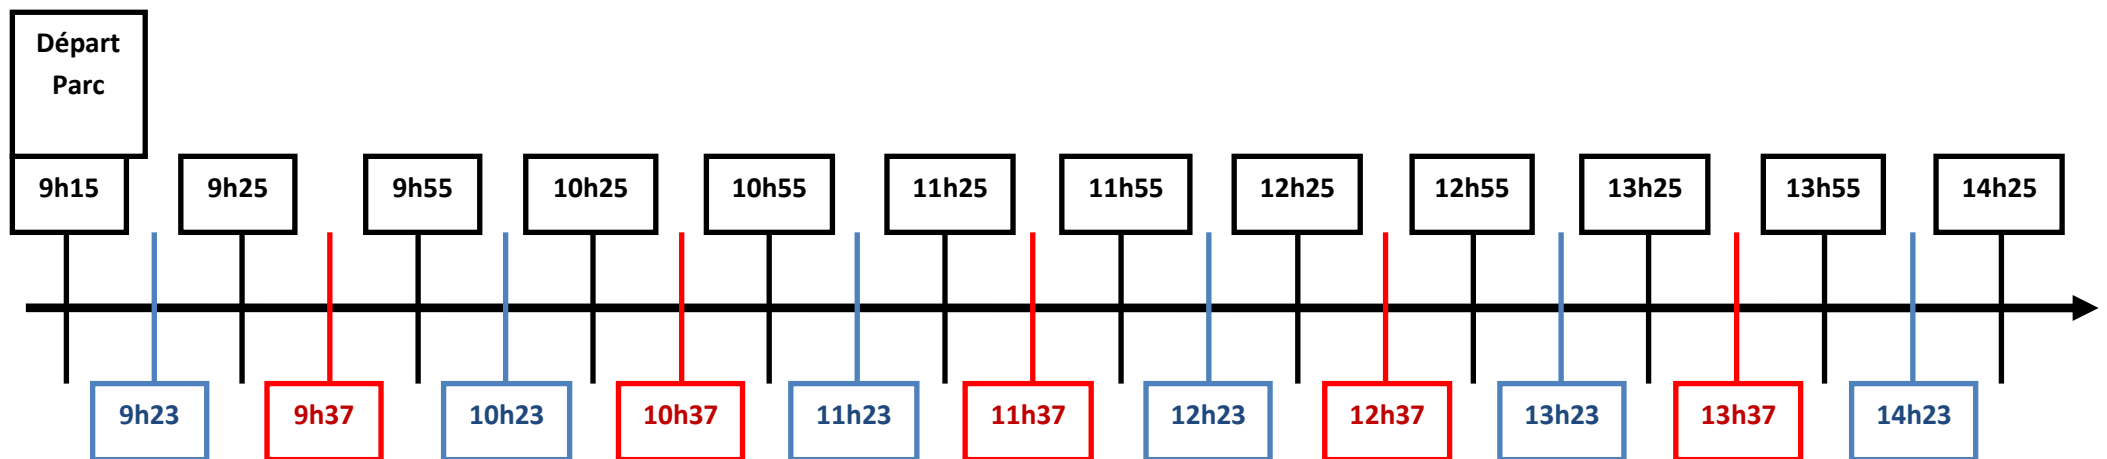

Trajet Samedi Matin Gare / Parc

Navette

Arrivée de Bordeaux

Arrivée d'Arcachon

Trajet Samedi Soir Parc / Gare

Navette

Départ Bordeaux

Départ Arcachon