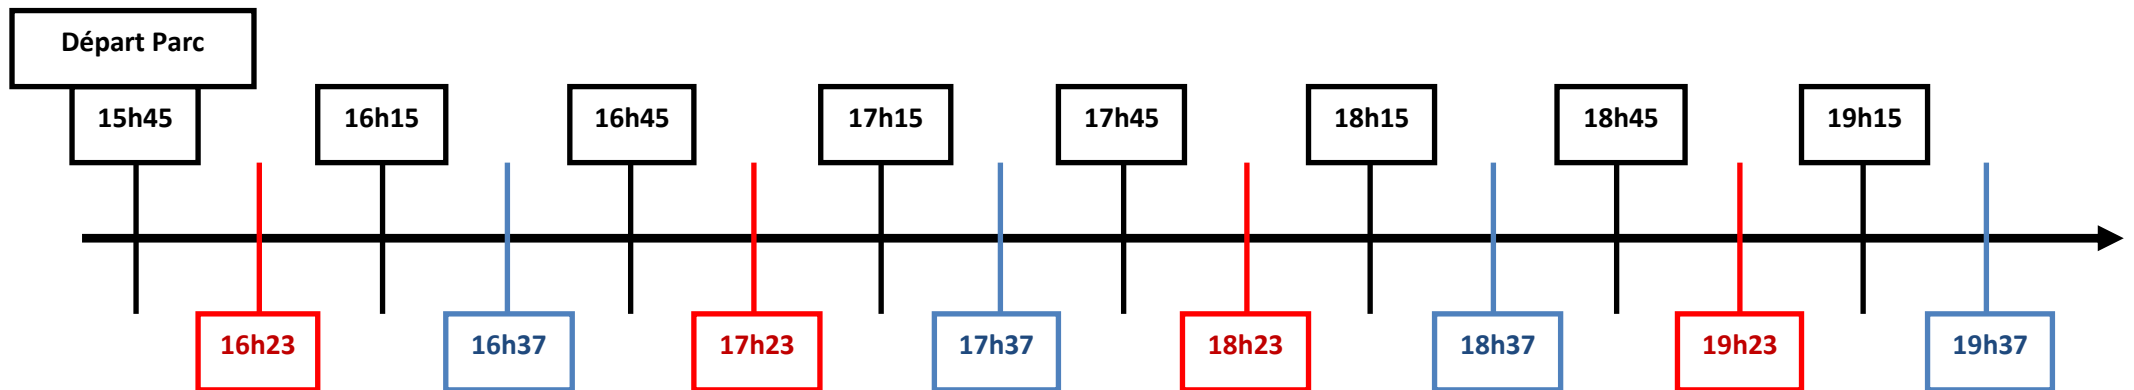

# Trajet Samedi Soir Parc / Gare

Navette

Départ Bordeaux

Départ Arcachon