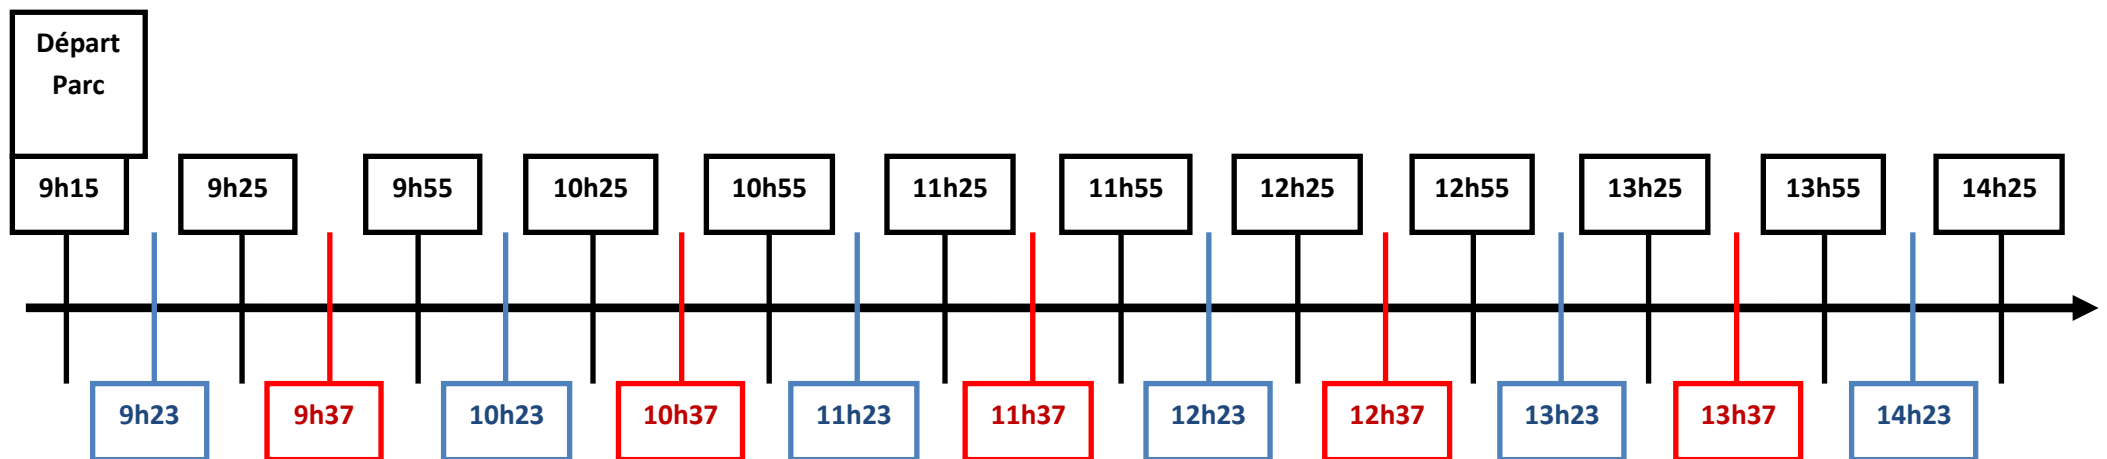

# Trajet Samedi Matin Gare / Parc

Navette

Arrivée de Bordeaux

Arrivée d'Arcachon