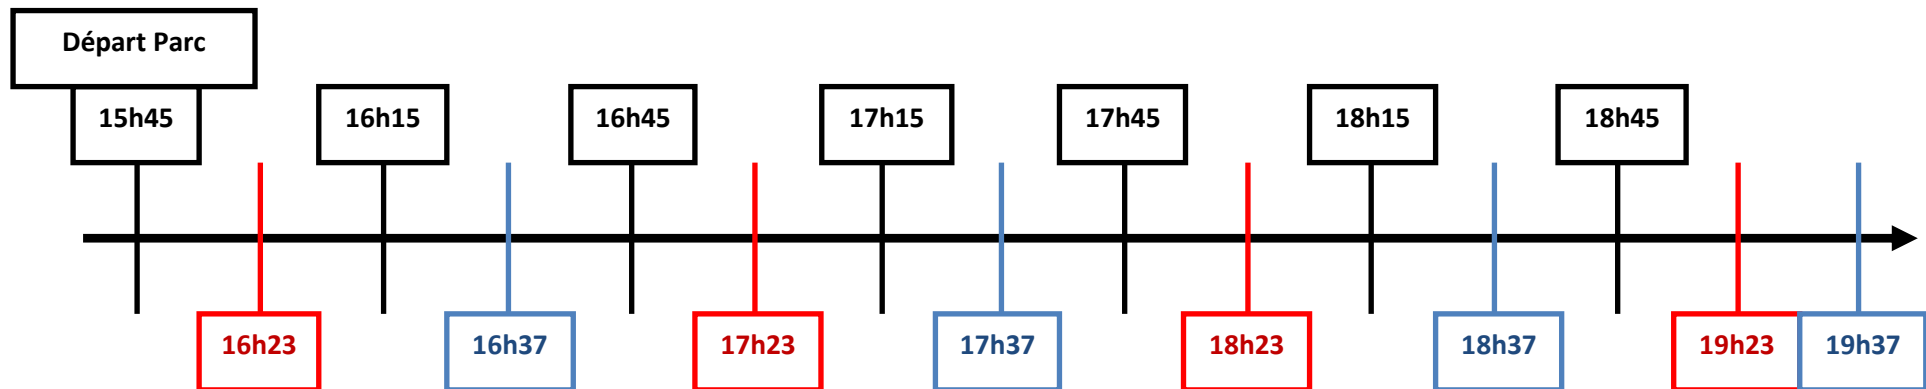

Trajet Dimanche Soir Parc / Gare

Navette

Départ pour Bordeaux

Départ pour Arcachon