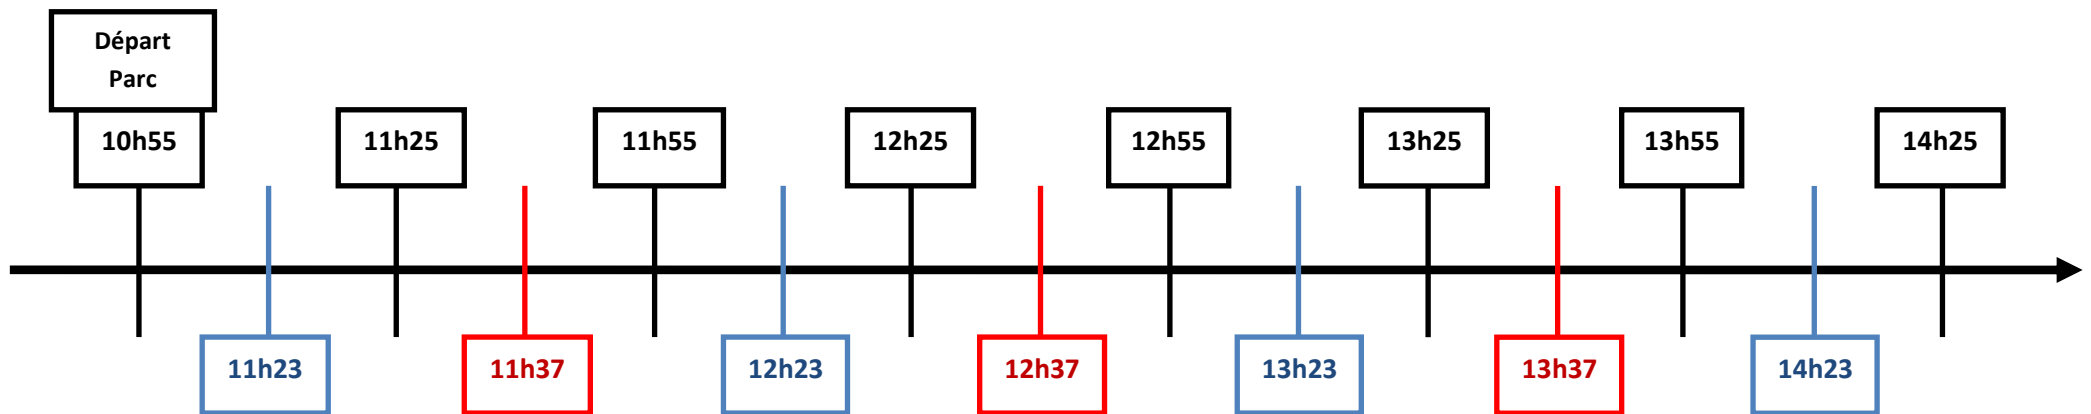

Trajet Dimanche Matin Gare / Parc

Navette

Arrivée de Bordeaux

Arrivée d'Arcachon

Trajet Dimanche Soir Parc / Gare

Navette

Départ pour Bordeaux

Départ pour Arcachon