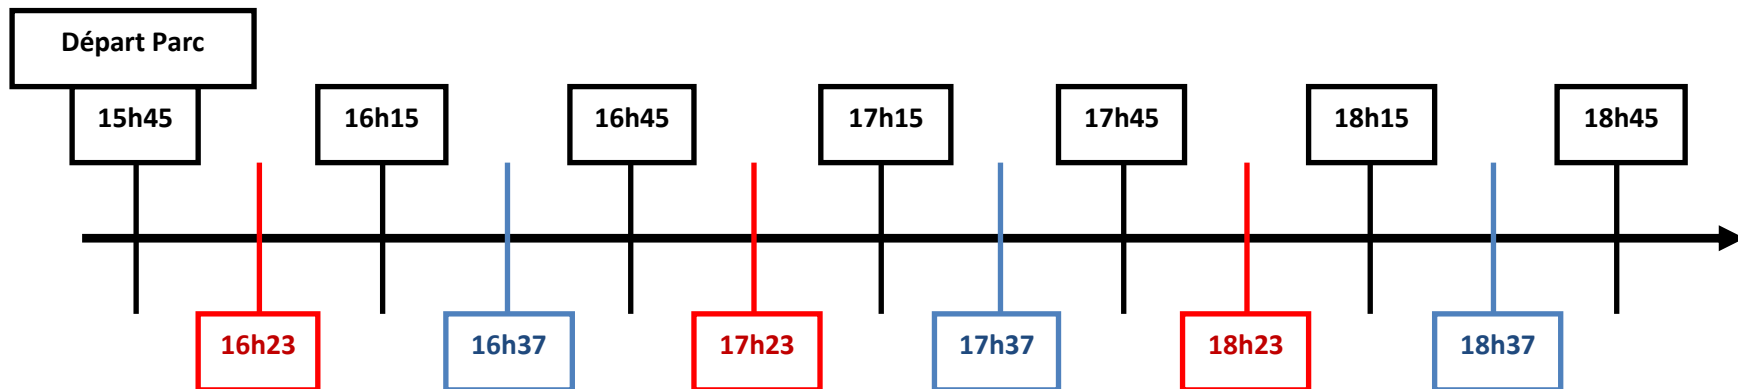

Trajet Dimanche Matin Gare / Parc

Navette

Arrivée de Bordeaux

Arrivée d'Arcachon

Trajet Dimanche Soir Parc / Gare

Navette

Départ pour Bordeaux

Départ pour Arcachon