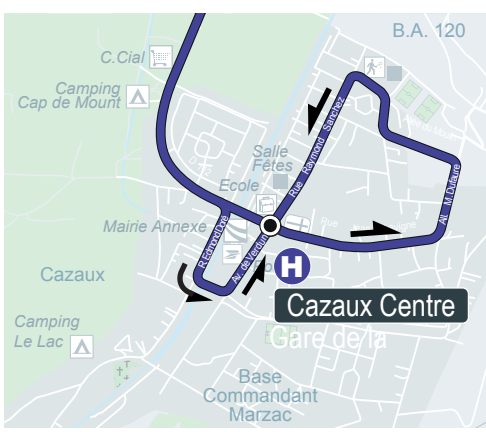

Retrouvez tous les horaires des lignes

Géolocalisez-vous et trouvez votre itinéraire

Achetez votre titre et validez le sur votre smartphone

Les points de vente sur vos lignes

Lauki Bar	35, rue du Port à LA TESTE
Le Diplomate	16, rue du 14 Juillet à LA TESTE
Tabac Presse	Centre Ccial des Miquelots à LA TESTE
Le Cazautier	Place du Général de Gaulle à CAZAUX

GARE DE LA TESTE

- ◊ Plaine des Sports
- ◊ Parc d'Activités du Pays de Buch
- ◊ CAZAUX

GARE DE LA TESTE

- ◊ Le Coq Rouge
- ◊ Henri Dheurle
- ◊ Pinède de Conteau
- ◊ Marzac
- ◊ Jean Hameau - Pôle Emploi
- ◊ Zone Cial Caillivole
- ◊ Parc d'Activités du Pays de Buch
- ◊ Pôle de Santé
- ◊ OCEANIDES Centre Cial

Infos :
0800 100 937
Appel gratuit depuis un poste fixe

Vivez l'agglo
avec baïa

www.bus-baia.fr

f Bus Baïa

Navette H

Gare de La Teste <-> Plaine des Sports
<-> Parc d'Activités du Pays de Buch <-> Cazaux

Départs de la Gare de La Teste