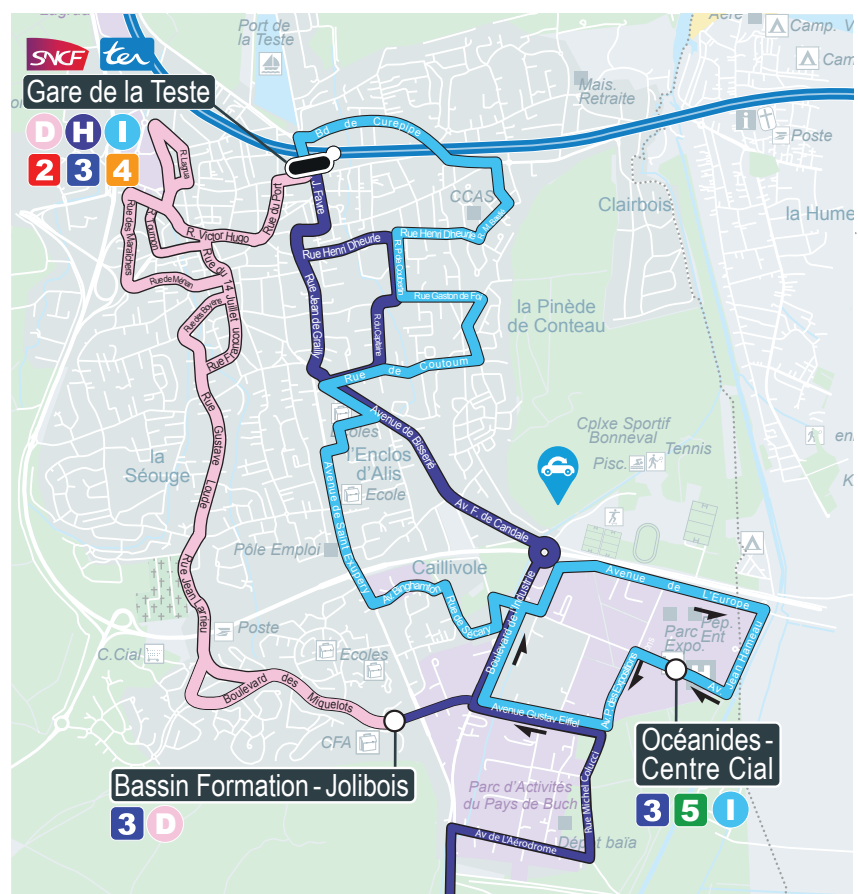

Navette H

Gare de La Teste <-> Plaine des Sports
<-> Parc d'Activités du Pays de Buch <-> Cazaux

Départs de la Gare de La Teste

07h00	08h16	10h00	11h20	12h00
12h50	13h15⁽¹⁾	15h00	16h13	17h35
18h20⁽²⁾	18h51⁽¹⁾	18h56⁽²⁾	19h40	

Départs de Cazaux

06h02	07h40	08h51	10h45	11h57
12h36	13h30	13h50⁽¹⁾	15h35	16h55
18h15	19h00⁽²⁾	19h28⁽¹⁾	19h33⁽²⁾	

(1) uniquement le samedi en périodes scolaires et du lundi au samedi en périodes de vacances scolaires
(2) uniquement du lundi au vendredi en périodes scolaires

Navette D

Gare de la Teste <-> Centre-ville <-> Marché <-> Miquelots <-> Bassin Formation - Jolibois

Départs de la Gare de La Teste

07h20	07h50	08h25	09h00	09h30	10h05	10h40
11h10	11h45	12h20	12h50	13h25	14h00	14h25
15h05	15h40	16h00	16h50	17h25	17h45	18h40

Départs de Bassin Formation - Jolibois

07h43	08h13	08h48	09h23	09h53	10h28	11h03
11h33	12h08	12h43	13h13	13h48	14h22	14h48
15h28	16h03	16h23	17h13	17h48	18h03	19h03

Navette I

Gare de La Teste <-> Le Coq Rouge <-> Henri Dheurle <-> Pinède de Conteau <-> Marzac <-> Jean Harneau - Pôle Emploi <-> Zone Cial Caillivole <-> Parc d'Activités du Pays de Buch <-> Pôle de Santé <-> Océanides Centre Cial

Départs de la Gare de La Teste

07h30	08h05	08h35	09h10	09h45	10h15	10h50
11h25	11h55	12h30	13h05	13h35	14h10	14h45
15h10	15h50	16h25	16h45	17h35	18h10	18h25

Départs des Océanides Centre Cial

07h55	08h30	09h00	09h35	10h10	10h40	11h15
11h50	12h20	12h55	13h30	14h00	14h35	15h10
15h35	16h15	16h55	17h15	18h05	18h35	18h50

VACANCES SCOLAIRES ZONE A

Vacances de la Toussaint
20 octobre → 3 novembre 2018

Vacances de Noël
22 décembre → 5 janvier 2019

Un simple signe de la main vous permet de monter à bord du bus.