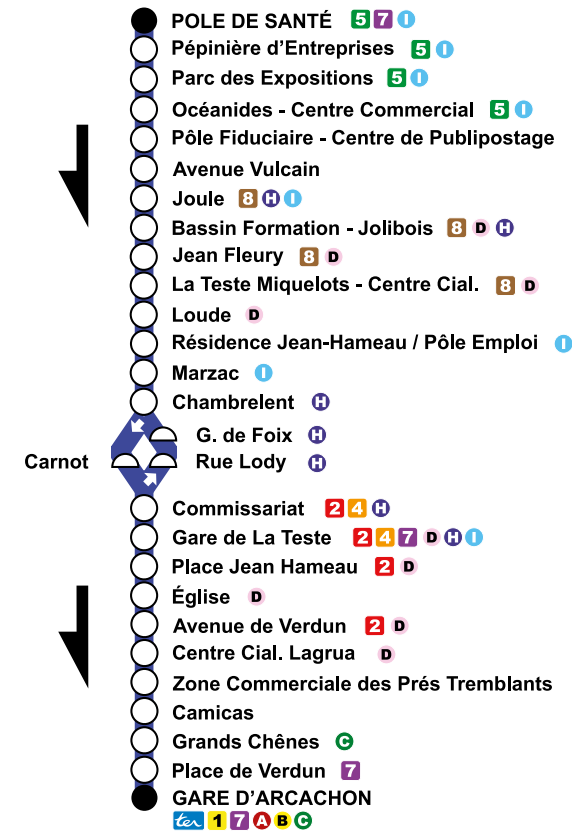

Samedis et vacances scolaires

Arrêts principaux

Pôle de Santé	05:55	06:20	07:07	08:05	09:05	10:00	10:55	12:00	13:05	14:05	15:05	16:10	17:10	17:30	18:35	19:00	19:50
La Teste Miquelots - Centre Cial	06:03	06:29	07:16	08:14	09:14	10:09	11:04	12:09	13:14	14:14	15:14	16:19	17:19	17:40	18:45	19:10	20:00
Marzac	06:06	06:32	07:21	08:19	09:19	10:14	11:09	12:14	13:19	14:19	15:19	16:24	17:24	17:45	18:50	19:15	20:05
Gare de La Teste	06:13	06:40	07:27	08:27	09:25	10:20	11:15	12:20	13:25	14:25	15:25	16:30	17:30	17:50	18:56	19:21	20:11
Avenue de Verdun	06:17	06:44	07:32	08:32	09:30	10:25	11:20	12:25	13:30	14:30	15:30	16:35	17:34	17:54	19:02	19:26	20:16
Grands Chênes	06:22	06:50	07:38	08:39	09:36	10:31	11:26	12:31	13:36	14:36	15:36	16:41	17:41	18:01	19:08	19:32	20:22
Gare d'Arcachon	06:25	06:52	07:45	08:42	09:39	10:34	11:29	12:34	13:39	14:39	15:39	16:44	17:44	18:04	19:11	19:34	20:24

Les horaires ne sont donnés qu'aux arrêts principaux mais le bus dessert tous les arrêts figurants sur le thermomètre ci-contre. Ils sont établis pour des conditions normales de circulation. Cette ligne ne circule pas les dimanches et les jours fériés.