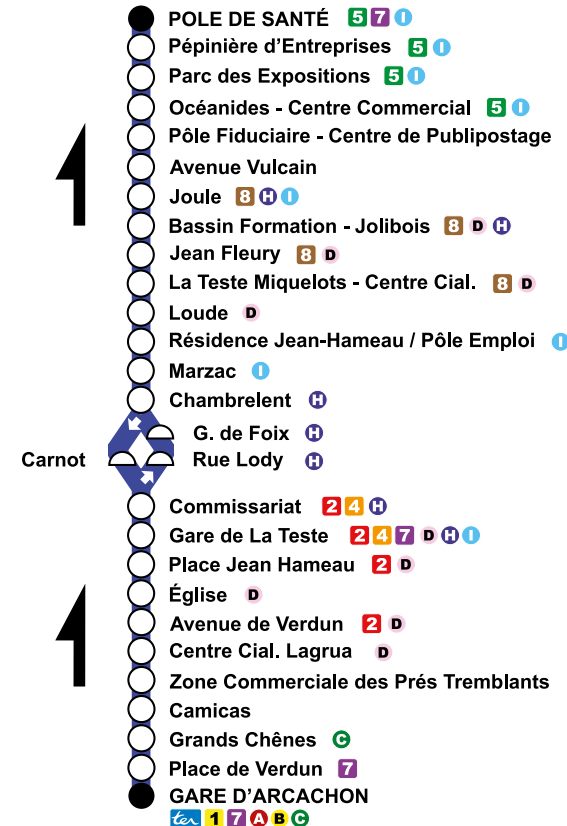

Samedis et vacances scolaires

Arrêts principaux

Gare d'Arcachon	05:45	06:30	07:15	08:15	09:15	09:45	11:15	12:20	13:15	14:15	14:45	16:15	16:50	17:45	18:15	19:15	19:45
Grands Chênes	05:47	06:32	07:17	08:18	09:18	09:48	11:18	12:23	13:18	14:18	14:48	16:18	16:53	17:48	18:18	19:18	19:48
Avenue de Verdun	05:51	06:36	07:22	08:23	09:23	09:53	11:23	12:28	13:24	14:23	14:53	16:23	16:59	17:54	18:24	19:23	19:53
Gare de La Teste	05:55	06:40	07:26	08:28	09:28	09:58	11:28	12:33	13:29	14:28	14:58	16:28	17:04	17:59	18:29	19:28	19:58
Marzac	06:02	06:47	07:33	08:35	09:35	10:05	11:35	12:40	13:36	14:35	15:05	16:35	17:11	18:06	18:36	19:35	20:05
La Teste Miquelots - Centre Cial	06:06	06:51	07:37	08:39	09:39	10:09	11:39	12:44	13:40	14:39	15:09	16:39	17:15	18:10	18:40	19:39	20:09
Pôle de Santé	06:15	07:00	07:46	08:48	09:48	10:18	11:48	12:53	13:49	14:48	15:18	16:48	17:25	18:20	18:50	19:48	20:18

Les horaires ne sont donnés qu'aux arrêts principaux mais le bus dessert tous les arrêts figurants sur le thermomètre ci-contre. Ils sont établis pour des conditions normales de circulation. Cette ligne ne circule pas les dimanches et les jours fériés.